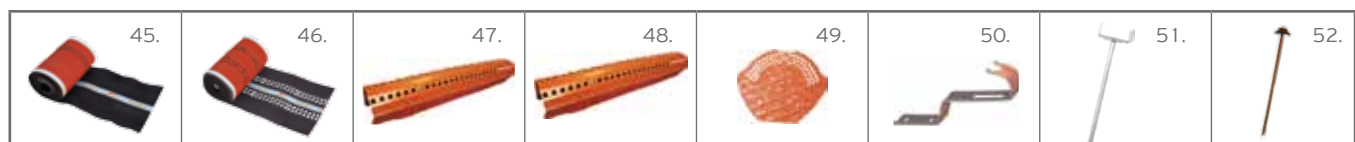

■ crvenosmeđa ■ crvena ■ crna ■ smeđa ☐ pocinčano

R = Rundo D = Danubia C = Coppo Z = Zenit S = Synus

Terran krovna oprema

Naziv proizvoda	Preporučena količina	Boja	Primjena	
Krovna oprema za sljeme				
45. MediRoll ECO sljemeno grebena traka za zaštitu i ventilaciju (28 x 500 cm)	1 rola/5 m sljemena	■ ■ ■	R - D Z - S	119,55/rola
46. MediRoll PREMIUM sljemeno grebena traka za zaštitu i ventilaciju (33 x 500 cm)	1 rola/5 m sljemena	■	C	158,60/rola
47. Univerzalni element za zaštitu i provjetravanje sljemena sa češljem (75 mm)	1 kom/1 dm	■ ■	R - D Z - S	41,35/kom
48. Univerzalni element za zaštitu i provjetravanje sljemena sa češljem (95 mm)	1 kom/1 dm	■ ■	C	41,35/kom
49. Početna i završna pločica za zatvaranje sljemena	1 kom/1 kom	■ ■ ■ ■	R - D - C - Z - S	9,85/kom
50. Kopča za sljemenjak	1 kom/sljeme	■ ■ ■ ■	R - D - C - Z - S	0,75/kom
51. Nosač sljemeno grebene letve	1 kom/0,7 dm	□	R - D - C - Z - S	4,40/kom
52. Čavao za sljemenjak sa brtvom	prema potrebi	■ ■ ■	R - D - C - Z - S	1,10/kom