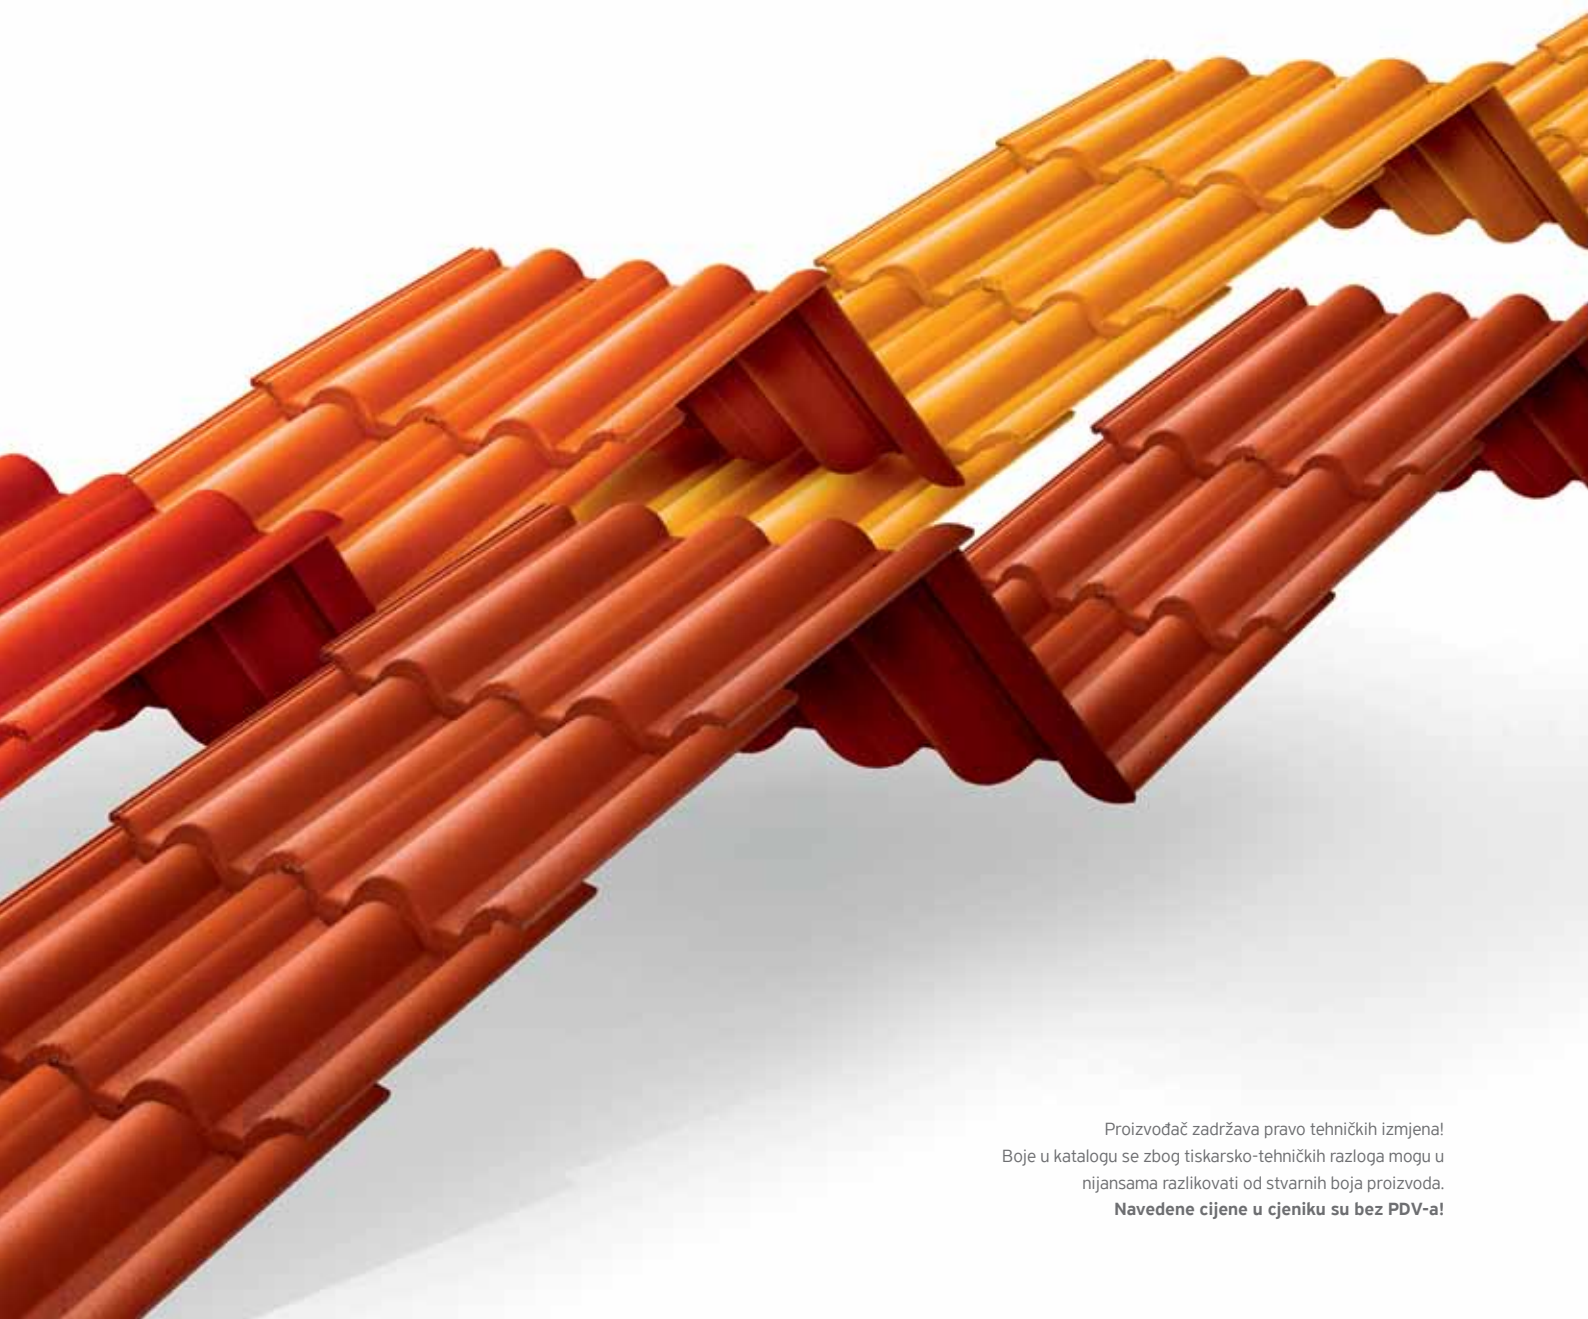

Cjenik

Vrijedi od 01. veljače 2017.

Proizvođač zadržava pravo tehničkih izmjena!
Boje u katalogu se zbog tiskarsko-tehničkih razloga mogu u
nijansama razlikovati od stvarnih boja proizvoda.
Navedene cijene u cjeniku su bez PDV-a!