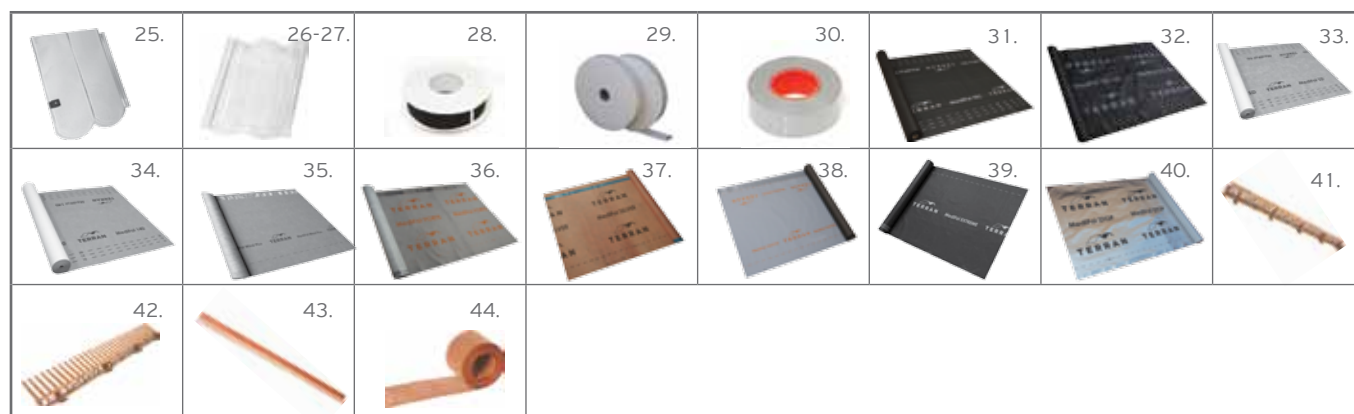

Naziv proizvoda	Preporučena količina	Boja	Primjena	cijena kn
Proboji krovišta				
25. Plexi – prozirni plastični osnovni crijep	prema potrebi	☐	R	130,60/rola
26. Plexi – prozirni plastični osnovni crijep	prema potrebi	☐	S	75,15/rola
27. Plexi – prozirni plastični osnovni crijep	prema potrebi	☐	D	75,15/rola
Sekundarni pokrov				
28. Jednostrano ljepljiva traka za krovne folije (5 x 250 cm)	25 m /rola		R - D - C - Z - S	100,20/rola
29. Brtvena traka za kontraletvu (5 x 300 cm)	15 m /rola		R - D - C - Z - S	55,10/rola
30. Medi-T vodonepropusna samoljepiva traka (4 x 400 cm)	40 m /rola		R - D - C - Z - S	164,20/rola
31. MediFol TEC krovna folija UV otporna, armirana, paronepropusna, vodonepropusna	75 m²/rola		R - D - C - Z - S	4,15/m²
32. MediFol TEC 150 krovna folija UV otporna, armirana, paronepropusna, vodonepropusna	75 m²/rola		R - D - C - Z - S	6,10/m²
33. MediFol SD 120 krovna folija UV otporna, troslojna, paropropusna, vodonepropusna	75 m²/rola		R - D - C - Z - S	4,75/m²
34. MediFol 140 krovna folija UV otporna, toslojna, paronepropusna, vodonepropusna	75 m²/rola		R - D - C - Z - S	5,85/m²
35. MediFol Wind Plus 140 krovna folija UV otporna, troslojna, paropropusna, vodonepropusna	75 m²/rola		R - D - C - Z - S	7,55/m²
36. MediFol FORTE 160 krovna folija UV otporna, troslojna, paropropusna, vodonepropusna	75 m²/rola		R - D - C - Z - S	9,40/m²
37. MediFol SILVER 230 krovna folija UV otporna, troslojna, paropropusna, vodonepropusna	75 m²/rola		R - D - C - Z - S	41,90/m²
38. MediFol TOP270 krovna folija UV otporna, troslojna, paropropusna, vodonepropusna	75 m²/rola		R - D - C - Z - S	20,30/m²
39. MediFol EXTREME 360 krovna folija UV otporna, troslojna, paropropusna, vodonepropusna	75 m²/rola		R - D - C - Z - S	36,25/m²
40. MediFol STOP 140 krovna folija Unutarnja parna i vjetrena brana za zaštitu toplinske izolacije	75 m²/rola		R - D - C - Z - S	8,75/m²
Krovna oprema za strehu				
41. Element za provjetranje strehe (3 x 100 cm)	1 kom/1 dm	■ ■	R Z	8,30/kom
42. Element za provjetranje strehe s češljem (8,5 x 100 cm)	1 kom/1 dm	■ ■ ■	D - C S	8,90/kom
43. Češalj za zaštitu i provjetranje strehe (8,5 x 100 cm)	1 kom/1 dm	■ ■ ■	D - C S	3,30/kom
44. Traka za zaštitu i provjetranje strehe (10 x 500 cm)	1 rola/5 m	■ ■ ■	R - D - C - Z - S	22,40/rola

■ crvenosmeđa ■ crvena ■ crna ■ smeđa ☐ pocinčano

R = Rundo D = Danubia C = Coppo Z = Zenit S = Synus